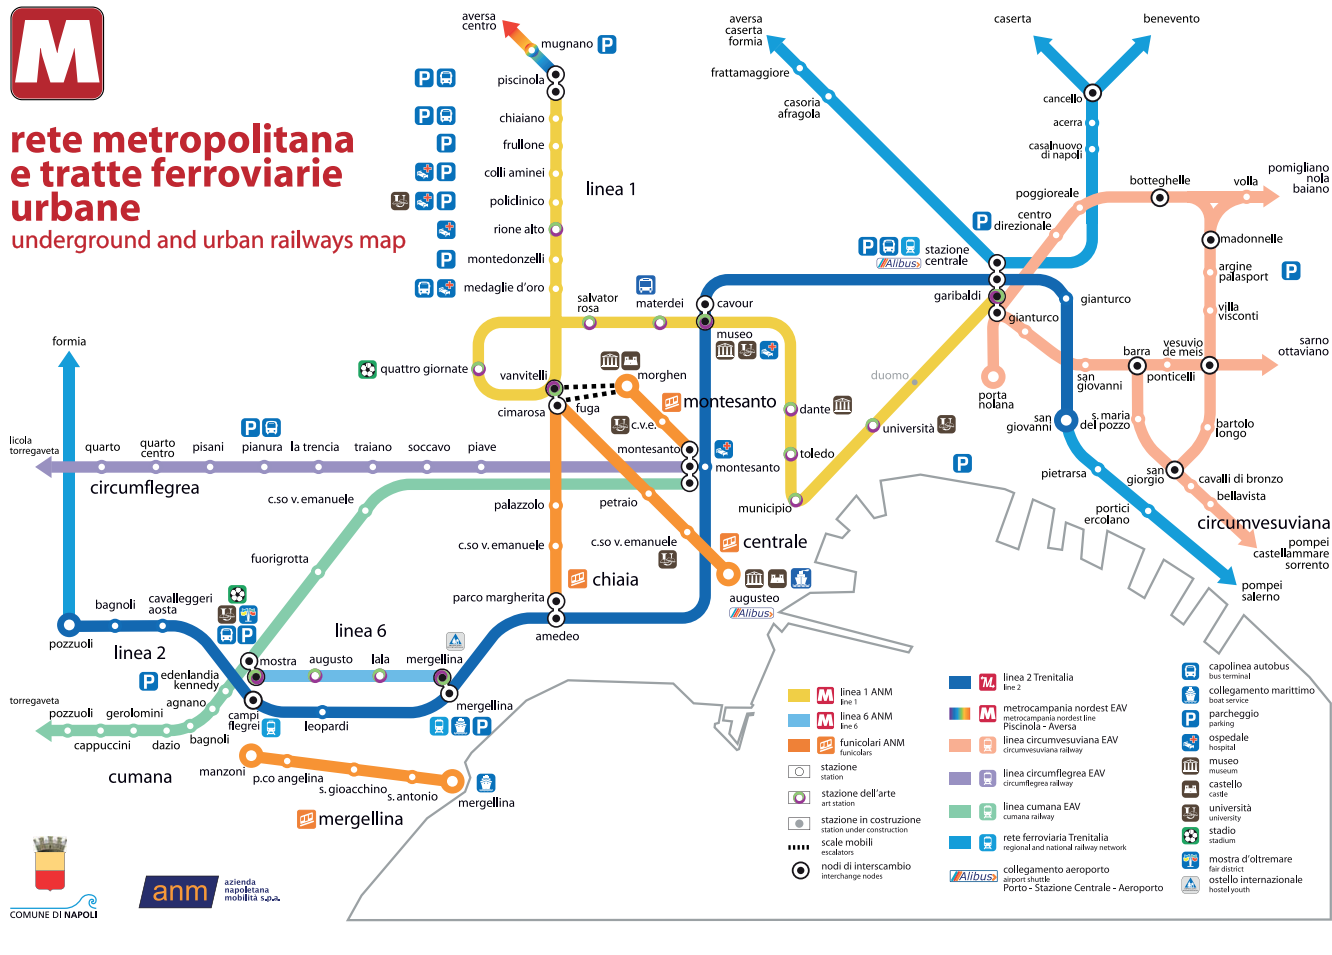

rete metropolitana e tratte ferroviarie urbane

underground and urban railways map

anm azienda napoletana mobilità